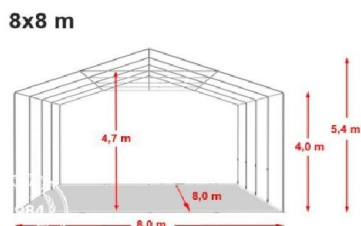

Választható színek: