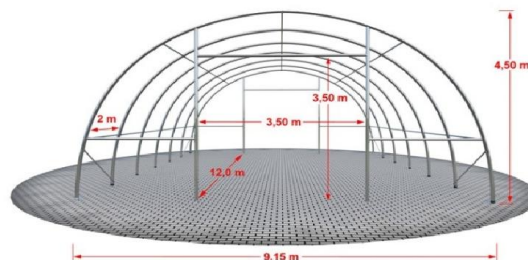

<b>LAGERHALLEN 1m (tűzálló)</b>		
9,15 x 12 m	4 944 750 Ft	3 955 800 Ft
9,15 x 20 m	8 221 350 Ft	6 577 080 Ft

<b>KONTÉNER SÁTOR (tűzálló)</b>		
6 x 6 m	1 230 080 Ft	984 070 Ft
Back wall for 6 x 6 m	451 170 Ft	360 940 Ft
Front wall	487 960 Ft	390 370 Ft

8 x 6 m	1 730 280 Ft	1 384 230 Ft
back wall for 8 x 6 m	636 690 Ft	509 360 Ft
Front wall	654 690 Ft	523 760 Ft

Választható színek:

9,15 x 12 m x 2 m

9,15 x 12 m x 1 m

Az árak az ÁFA-t tartalmazzák!

Cím: 2800 Tatabánya Fatelepi út 12. Tel.: +3634/313-495; +3634/303-735; +3630/9446-388