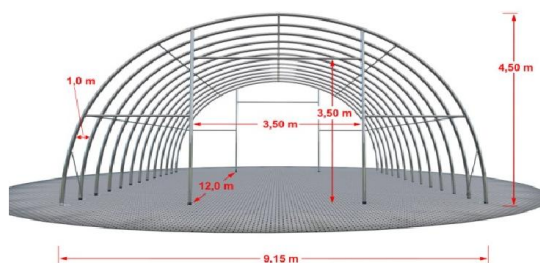

8 x 6 m	1 730 280 Ft	1 384 230 Ft
back wall for 8 x 6 m	636 690 Ft	509 360 Ft
Front wall	654 690 Ft	523 760 Ft

Választható színek:

9,15 x 12 m x 2 m

9,15 x 12 m x 1 m

Az árak az ÁFA-t tartalmazzák!

Cím: 2800 Tatabánya Fatelepi út 12. Tel.: +3634/313-495; +3634/303-735; +3630/9446-388