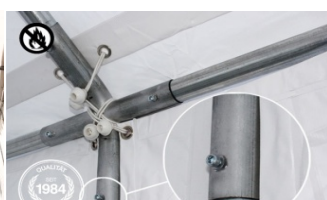

Választható színek:

Az árak az ÁFA-t tartalmazzák!

Cím: 2800 Tatabánya Fatelepi út 12. Tel.: +3634/313-495; +3634/303-735; +3630/9446-388

PROFESSIONAL NEO Rendezvénysátrak

Méret (Sz/H/M)	Listaár	Akciós ár
3 x 4 x 2 m	425 800 Ft	340 640 Ft
3 x 6 x 2 m	517 520 Ft	414 020 Ft
3 x 9 x 2 m	458 680 Ft	366 950 Ft
4 x 6 x 2 m	576 380 Ft	461 110 Ft
4 x 8 x 2 m	655 110 Ft	524 090 Ft
4 x 10 x 2 m	902 620 Ft	722 100 Ft
5 x 6 x 2 m	687 140 Ft	549 720 Ft
5 x 8 x 2 m	837 710 Ft	670 170 Ft
5 x 10 x 2 m	981 370 Ft	785 100 Ft
6 x 6 x 2 m	765 890 Ft	612 720 Ft
6 x 8 x 2 m	916 460 Ft	733 170 Ft
6 x 10 x 2 m	1 047 130 Ft	837 710 Ft
6 x 12 x 2 m	1 216 750 Ft	973 400 Ft
6 x 14 x 2 m	791 860 Ft	633 490 Ft
8 x 8 x 2 m	709 630 Ft	567 710 Ft
8 x 12 x 2 m	1 563 770 Ft	1 251 020 Ft