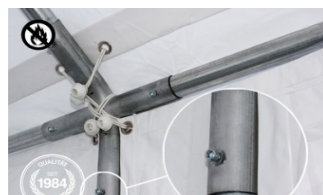

Választható színek:

*BIZTONSÁGI CSOMAG:

Tartalmaz minden szükséges alkatrészt, hogy a sátor ellenálljon szélnek.

Az árak az ÁFA-t tartalmazzák!

Cím: 2800 Tatabánya Fatelepi út 12. Tel.: +3634/313-495; +3634/303-735; +3630/9446-388