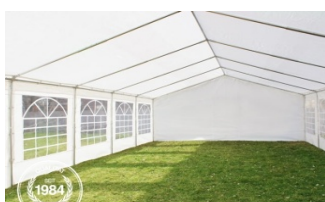

ECONOMY PLUS Rendezvénysátrak (tűzálló)

Méret (Sz/H/M)	Listaár	Akciós ár
3 x 3 x 2 m	288 210 Ft	230 570 Ft
3 x 4 x 2 m	308 090 Ft	246 480 Ft
3 x 5 x 2 m	340 990 Ft	272 800 Ft
3 x 6 x 2 m	366 930 Ft	293 550 Ft
3 x 8 x 2 m	302 040 Ft	241 640 Ft
3 x 9 x 2 m	340 120 Ft	272 100 Ft
3 x 10 x 2 m	352 240 Ft	281 800 Ft
4 x 4 x 2 m	235 400 Ft	188 320 Ft
4 x 6 x 2 m	432 710 Ft	346 170 Ft
4 x 8 x 2 m	504 550 Ft	403 640 Ft
4 x 10 x 2 m	648 200 Ft	518 560 Ft
5 x 4 x 2 m	271 750 Ft	217 400 Ft
5 x 6 x 2 m	321 950 Ft	257 560 Ft
5 x 8 x 2 m	576 380 Ft	461 110 Ft
5 x 10 x 2 m	693 200 Ft	554 560 Ft
5 x 12 x 2 m	850 700 Ft	680 560 Ft
6 x 6 x 2 m	362 620 Ft	290 100 Ft
6 x 8 x 2 m	417 140 Ft	333 720 Ft
6 x 10 x 2 m	811 750 Ft	649 400 Ft
6 x 12 x 2 m	896 560 Ft	717 250 Ft
6 x 14 x 2 m	981 370 Ft	785 100 Ft

Választható színek:

Az árak az ÁFA-t tartalmazzák!

Cím: 2800 Tatabánya Fatelepi út 12. Tel.: +3634/313-495; +3634/303-735; +3630/9446-388