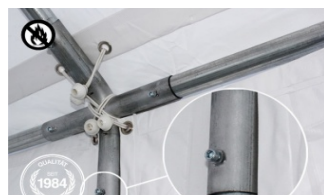

Választható színek:

***BIZTONSÁGI CSOMAG:**

Tartalmaz minden szükséges alkatrészt, hogy a sátor ellenálljon szélnek.

Az árak az ÁFA-t tartalmazzák!

Cím: 2800 Tatabánya Fatelepi út 12. Tel.: +3634/313-495; +3634/303-735; +3630/9446-388