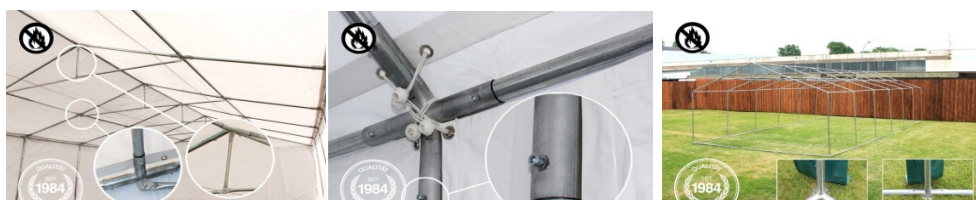

Választható színek:

Az árak az ÁFA-t tartalmazzák!

Cím: 2800 Tatabánya Fatelepi út 12. Tel.: +3634/313-495; +3634/303-735; +3630/9446-388

PROFESSIONAL NEO Rendezvénysátrak

Méret (Sz/H/M)	Listaár	Akciós ár
3 x 4 x 2 m	559 910 Ft	447 930 Ft
3 x 6 x 2 m	716 650 Ft	573 320 Ft
3 x 9 x 2 m	522 460 Ft	417 970 Ft
4 x 6 x 2 m	797 480 Ft	637 990 Ft
4 x 8 x 2 m	968 990 Ft	775 200 Ft
4 x 10 x 2 m	1 184 860 Ft	947 890 Ft
5 x 6 x 2 m	908 860 Ft	727 090 Ft
5 x 8 x 2 m	1 117 830 Ft	894 270 Ft
5 x 10 x 2 m	1 312 030 Ft	1 049 630 Ft
6 x 6 x 2 m	1 021 240 Ft	817 000 Ft
6 x 8 x 2 m	1 251 880 Ft	1 001 510 Ft
6 x 10 x 2 m	1 416 510 Ft	1 133 210 Ft
6 x 12 x 2 m	1 684 620 Ft	1 347 700 Ft
6 x 14 x 2 m	901 960 Ft	721 570 Ft
8 x 8 x 2 m	808 310 Ft	646 650 Ft
8 x 12 x 2 m	2 057 230 Ft	1 645 790 Ft