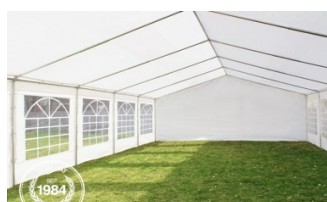

Választható színek:

Az árak az ÁFA-t tartalmazzák!

Cím: 2800 Tatabánya Fatelepi út 12. Tel.: +3634/313-495; +3634/303-735; +3630/9446-388

PRÉMIUM Rendezvénysátrak

Méret (Sz/H/M)	Listaár	Akciós ár
3 x 3 x 2 m	432 760 Ft	346 210 Ft
3 x 4 x 2 m	478 100 Ft	382 480 Ft
3 x 5 x 2 m	537 240 Ft	429 800 Ft
3 x 6 x 2 m	597 370 Ft	477 900 Ft
3 x 8 x 2 m	738 320 Ft	590 660 Ft
3 x 9 x 2 m	841 840 Ft	673 480 Ft
3 x 10 x 2 m	939 420 Ft	751 540 Ft
4 x 4 x 2 m	559 910 Ft	447 930 Ft
4 x 6 x 2 m	716 650 Ft	573 320 Ft
4 x 8 x 2 m	849 710 Ft	679 770 Ft
4 x 10 x 2 m	991 660 Ft	793 330 Ft
5 x 4 x 2 m	648 630 Ft	518 910 Ft
5 x 5 x 2 m	723 550 Ft	578 840 Ft
5 x 6 x 2 m	841 840 Ft	673 480 Ft
5 x 8 x 2 m	1 021 240 Ft	817 000 Ft
5 x 10 x 2 m	1 192 750 Ft	954 200 Ft
5 x 12 x 2 m	1 364 260 Ft	1 091 410 Ft
6 x 6 x 2 m	894 070 Ft	715 260 Ft
6 x 8 x 2 m	1 110 940 Ft	888 760 Ft
6 x 10 x 2 m	1 312 030 Ft	1 049 630 Ft
6 x 12 x 2 m	1 490 440 Ft	1 192 360 Ft
6 x 14 x 2 m	1 632 390 Ft	1 305 920 Ft
8 x 8 x 2 m	1 401 720 Ft	1 121 380 Ft
8 x 10 x 2 m	755 080 Ft	604 070 Ft
8 x 12 x 2 m	1 863 030 Ft	1 490 430 Ft