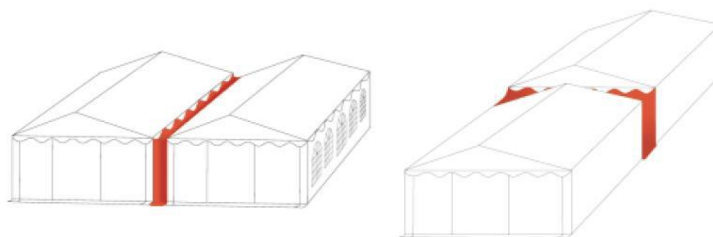

KIEGÉSZÍTŐK

Összetoldó szerkezetek: (CLASSIC, CLASSIC PLUS, PREMIUM, PREMIUM PLUS)

Cikkszám:		Akciós ár
30389	Toldó 3m / 2m - fehér	24 320 Ft
30299	Toldó 4m / 2m - fehér	26 670 Ft
30298	Toldó 5m / 2m - fehér	29 250 Ft
30297	Toldó 6m / 2m - fehér	31 410 Ft
30296	Toldó 8m / 2m - fehér	33 770 Ft
30295	Toldó 10m / 2m - fehér	36 910 Ft
30294	Toldó 12m / 2m - fehér	39 280 Ft

Összetoldó szerkezetek: (PROFESSIONAL, PROFESSIONAL PLUS)

Cikkszám:		Akciós ár
30398	Toldó 3m / 2,6m - fehér	25 890 Ft
30367	Toldó 4m / 2,6m -fehér	29 040 Ft
30397	Toldó 4m / 2,6m -sötétzöld	29 040 Ft
30368	Toldó 4m / 2,6m -szürke	29 040 Ft
30441	Toldó 5m / 2,6m -fehér	30 630 Ft
30440	Toldó 6m / 2,6m - fehér	32 980 Ft
30383	Toldó 8m / 2,6m - fehér	36 130 Ft
30439	Toldó 10m / 2,6m - fehér	38 500 Ft
30438	Toldó 12m / 2,6m -fehér	43 990 Ft
30467	Toldó 12m / 2,6m - sötétzöld	43 990 Ft
30468	Toldó 12m / 2,6m - szürke	43 990 Ft
30517	Toldó 12m / 3m - fehér	45 570 Ft
30382	Toldó 12m / 4m - fehér	48 710 Ft

30513	Toldó; acélkötelekkel az oromfalon 8m / 3m - fehér	46 350 Ft
30515	Toldó; acélkötelekkel az oromfalon 8m / 3m -sötétzöld	46 350 Ft
30514	Toldó; acélkötelekkel az oromfalon 8m / 3m - szürke	46 350 Ft
30371	Toldó; acélkötelekkel az oromfalon 6m / 4m - fehér	46 350 Ft
30390	Toldó; acélkötelekkel az oromfalon 6m / 4m - sötétzöld	46 350 Ft
30372	Toldó; acélkötelekkel az oromfalon 6m / 4m - szürke	46 350 Ft
30369	Toldó; acélkötelekkel az oromfalon 8m / 4m - fehér	54 220 Ft
30370	Toldó; acélkötelekkel az oromfalon 8m / 4m - szürke	54 220 Ft

Az árak az ÁFA-t tartalmazzák!

Kiállítóhely: 2800 Tatabánya Komáromi út 68. (Magyar Autóklub telephelye)

Cím: 2800 Tatabánya Fatelepi út 12. Tel.: +3670/408-7837; +3634/313-495; +3634/303-735; +3630/9446-388